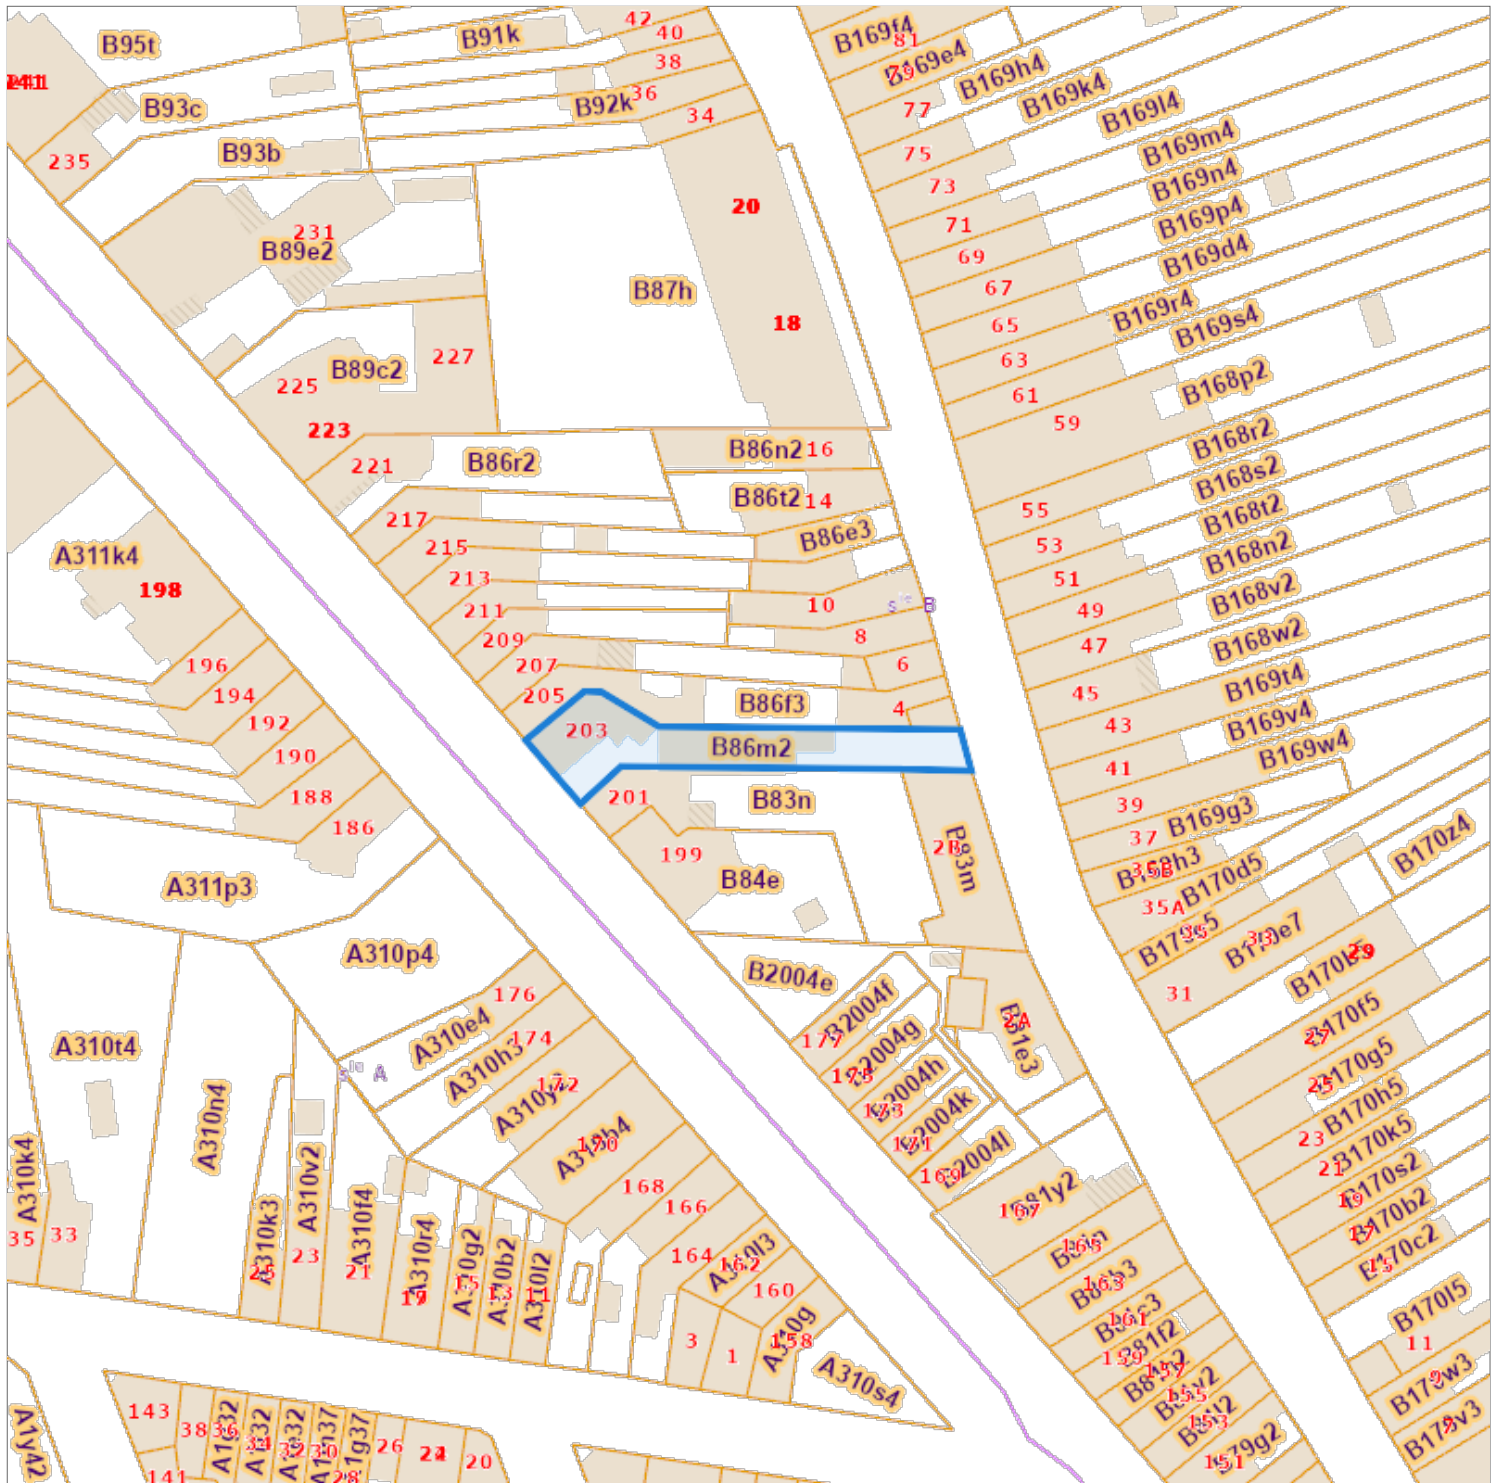

Opzoeking kadaster

Meest recente toestand

Percelen:

Schaal: 1:1000

Capakey	Adres	Geïdentificeerd door
45041B0086/00M002	Kruisstraat 203, 9600 Ronse	Capakey

De AAPD, producent van de databank waarin deze gegevens zijn opgenomen, aanvaardt de intellectuele eigendomsrechten vermeld in de wet van 30 juni 1994 betreffende het auteursrecht en de naburige rechten.